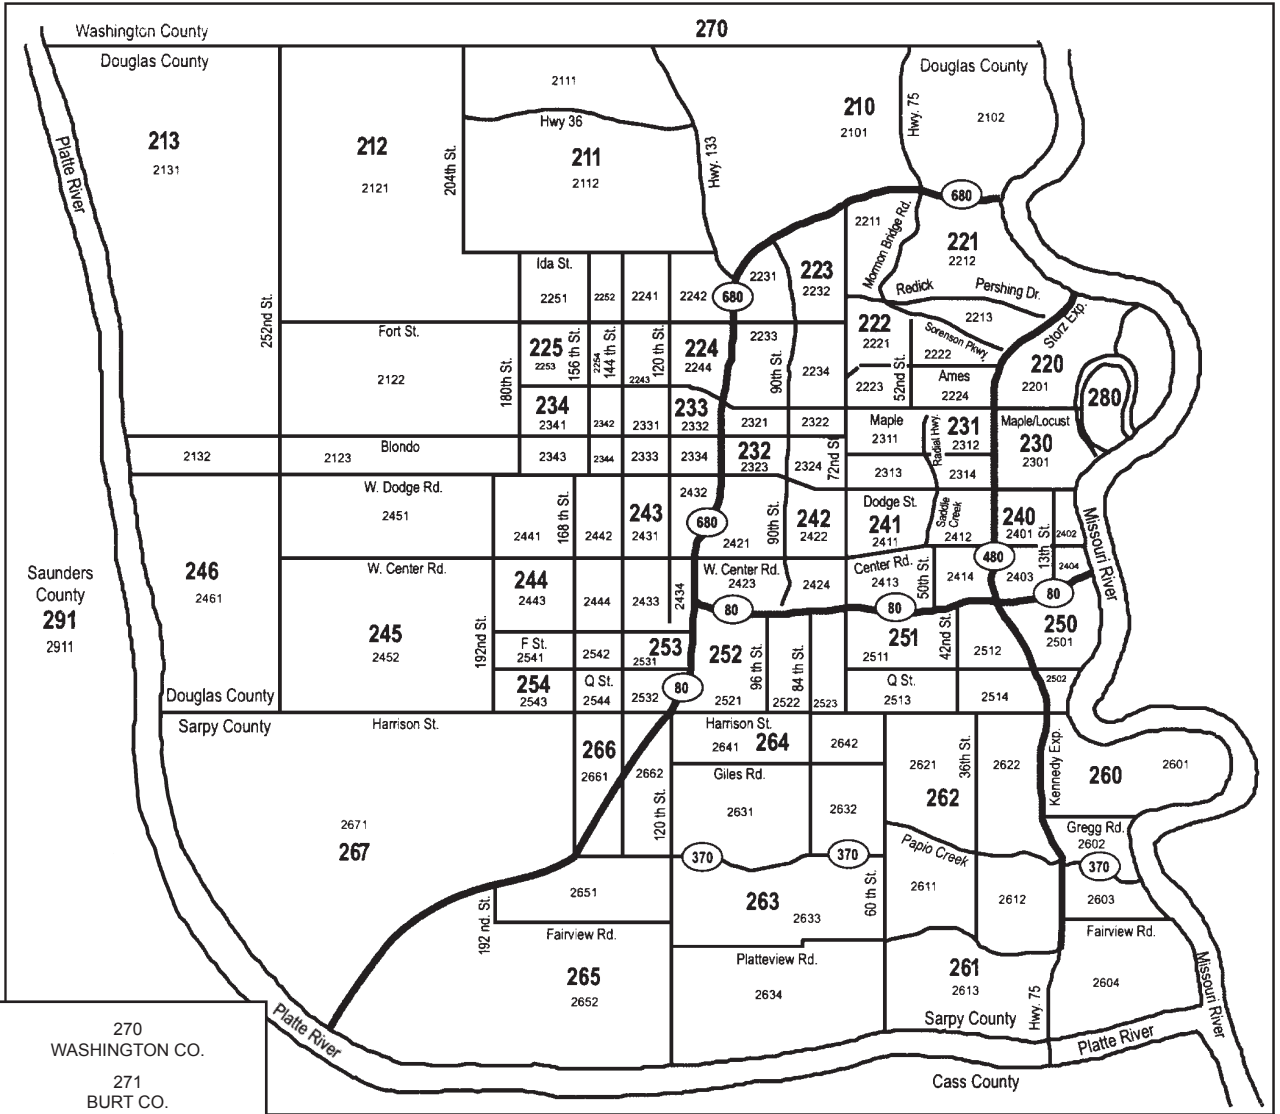

Fremont, Nebraska and Dodge County

Council Bluffs, Iowa

- 270 WASHINGTON CO.
- 271 BURT CO.
- 275 CASS CO.
- 280 CARTER LAKE
- 291 SAUNDERS CO.
- 295 MISC.
- 296 MISC.
- NEBRASKA CO. IOWA CO.

NEBRASKA