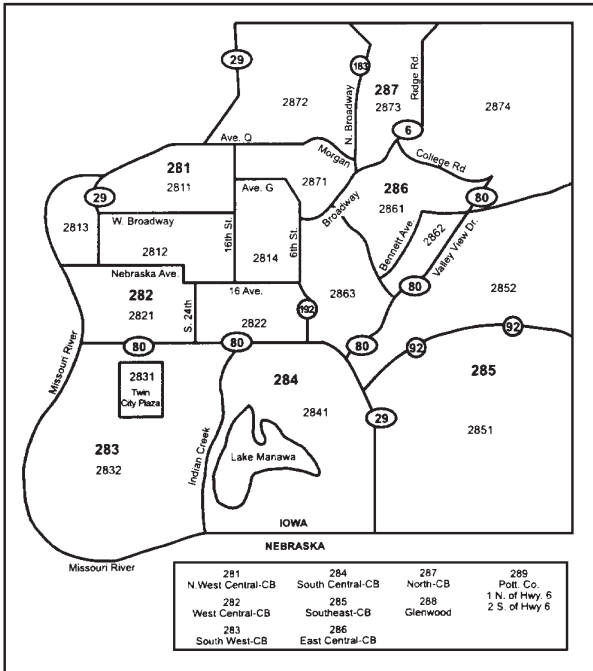

Fremont, Nebraska and Dodge County

Council Bluffs, Iowa

- 270 WASHINGTON CO.
- 271 BURT CO.
- 275 CASS CO.
- 280 CARTER LAKE
- 291 SAUNDERS CO.
- 295 MISC.
- 296 MISC.
- NEBRASKA CO. IOWA CO.

NEBRASKA